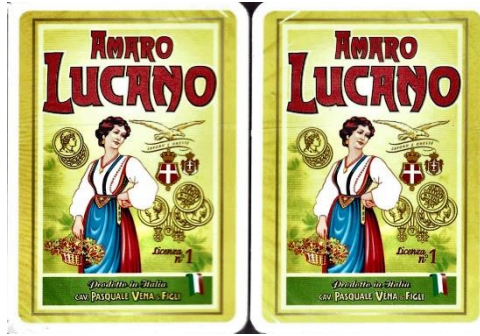

Mazzo: **AMARO LUCANO**

Tipo: Singolo Doppio

Dorso:

Semi: Doppio mazzo di carte da gioco, edite dalla non ben identificata TANDEM, formato da due mazzi identici, ancora sigillati (uno è stato però aperto solo per la redazione della presente) rivelando semi francesi standard con la sola eccezione degli Assi (tutti con la lettera "L" di "Lucano") delle Regine (tutte sostituite con l'immagine della contadina materana che appare sull'etichetta) ed i Jolly (come riprodotto qui sotto) il tutto è un gradito omaggio inviato dal Signor Giuseppe Mastronardi della "LUCANO 1894" produttrice dell'Amaro ::

Contenitore: Le due scatoline, qui sotto riprodotte sono all'interno di una scatola di latta rossa con il coperchio anch'esso qui riprodotto: