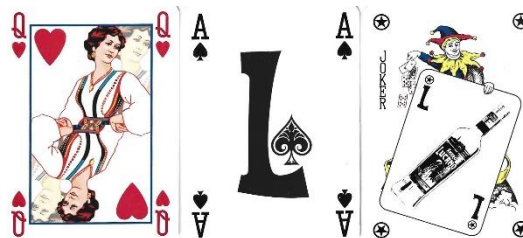

Mazzo: **AMARO LUCANO**

Tipo: Singolo Doppio

Dorso:

Semi: Doppio mazzo di carte da gioco, edite dalla non ben identificata TANDEM, formato da due mazzi identici, ancora sigillati (uno è stato però aperto solo per la redazione della presente) rivelando semi francesi standard con la sola eccezione degli Assi (tutti con la lettera "L" di "Lucano") delle Regine (tutte sostituite con l'immagine della contadina materana che appare sull'etichetta) ed i Jolly (come riprodotto qui sotto) il tutto è un gradito omaggio inviato dal Signor Giuseppe Mastronardi della "LUCANO 1894" produttrice dell'Amaro ::

Contenitore: Le due scatoline, qui sotto riprodotte sono all'interno di una scatola di latta rossa con il coperchio anch'esso qui riprodotto: